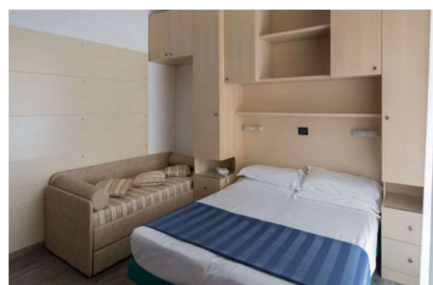

24 Giugno – 8 Luglio 2023

<u>Quota di partecipazione:</u>	<u>Sotto i 70 anni</u>	<u>Sopra i 70 anni</u>
Stanza doppia	€ 1030,00	€ 965,00
Stanza singola	€ 1340,00	€ 1275,00

Acconto alla prenotazione € 250,00 e saldo 1 mese prima della partenza (25 LUGLIO 2023).

(N.B Le quote ridotte per gli oltre 70 anni sono usufruibili una sola volta all'anno.)

Vi diamo il benvenuto all'Hotel Christian a Jesolo a 3 stelle con piscina, l'Hotel è in una zona tranquilla, a soli 50 metri dalla spiaggia privata, e offre la formula della pensione completa, la più adatta alle famiglie con bambini e agli anziani che vi soggiornano.

Completamente ristrutturato, ha ambienti accoglienti e tutti i più moderni comfort, comprese favolose piscine con idromassaggio e vista mare. Il ristorante e la pizzeria offrono solo piatti di qualità, apprezzati da ospiti grandi e piccini. Ciò che più caratterizza la struttura è l'atmosfera confortevole e familiare, l'ospitalità e la cordialità dello staff. Da sempre pensiamo a migliorare i servizi: per questo, all'Hotel Christian, circondati di ogni comodità, vi sentirete come a casa.